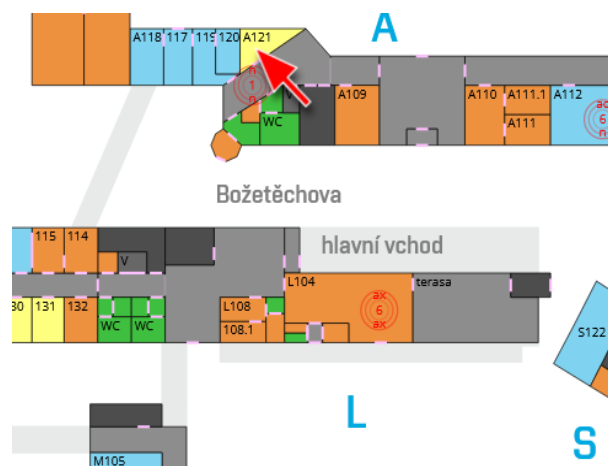

**FAKULTA STROJNÍHO INŽENÝRSTVÍ (FSI) / FACULTY OF MECHANICAL ENGINEERING (FME)**  
**TECHNICKÁ 2896/2, 616 69 BRNO**

(Schránka je umístěná v hlavní budově A1, ve 2 NP v rámci sestavy boxů / The Trust box is located in the main building A1, on the 2nd floor within a set of boxes)

**FAKULTA VÝTVARNÝCH UMĚNÍ (FAVU) / FACULTY OF FINE ARTS (FFA)**  
**ÚDOLNÍ 244/53, 602 00 BRNO**

(Schránka je umístěna na hlavním schodišti mezi přízemím a prvním patrem za vrátnicí/The Trust box is located on the main staircase between the ground floor and the first floor behind the gate)

## FAKULTA INFORMAČNÍCH TECHNOLOGIÍ (FIT) / FACULTY OF INFORMATION (FIT) BOŽETĚCHOVA 2/1, 612 00 BRNO

(Schránka se nachází před místností A121/ The Trust box is located in front of room A121)