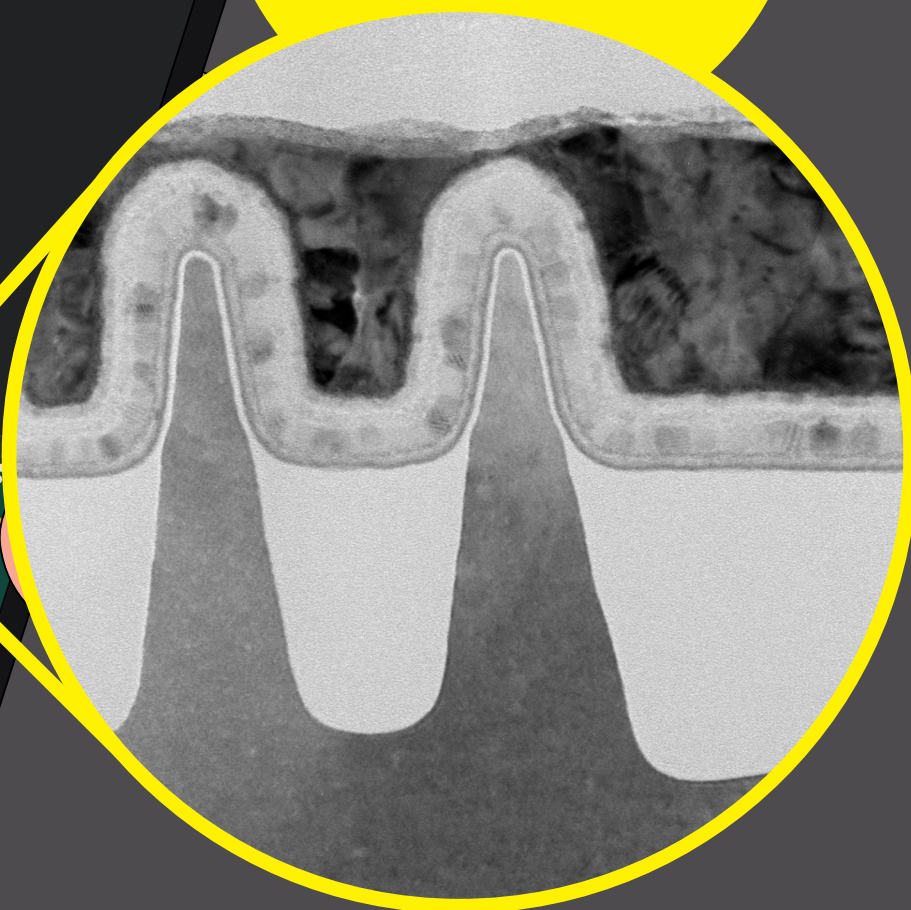

DEM 2021

Podívej se zblízka!

Dny elektronové mikroskopie

14.—18. dubna
→ dem.brno.cz

Elektronové mikroskopy patří k Brnu již 70 let. Díky nim jsme neustále na cestě k novým objevům.

20:21

V mobilu hledejte raději zprávy než polovodičové čipy. Díky elektronové mikroskopii jsou čipy stále menší a výkonnější.