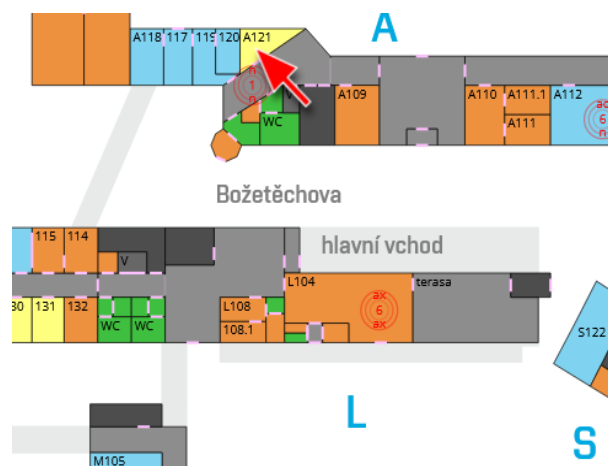

(Schránka je umístěná v hlavní budově A1, ve 2 NP v rámci sestavy boxů / The Trust box is located in the main building A1, on the 2nd floor within a set of boxes)

FAKULTA VÝTVARNÝCH UMĚNÍ (FAVU) / FACULTY OF FINE ARTS (FFA)
ÚDOLNÍ 244/53, 602 00 BRNO

(Schránka je umístěna na hlavním schodišti mezi přízemím a prvním patrem za vrátnicí/The Trust box is located on the main staircase between the ground floor and the first floor behind the gate)

**FAKULTA INFORMAČNÍCH TECHNOLOGIÍ (FIT) / FACULTY OF INFORMATION (FIT)
BOŽETĚCHOVA 2/1, 612 00 BRNO**

(Schránka se nachází před místností A121/ The Trust box is located in front of room A121)

**FAKULTA PODNIKATELSKÁ (FP) / FACULTY OF BUSINESS AND MANAGEMENT
KOLEJNÍ 2906/4, 612 00 BRNO**

(Schránka je umístěna ve 3. NP vedle vstupu na studijní oddělení / The Trust box is located in 3. NP next to the entrance to the Study Department)