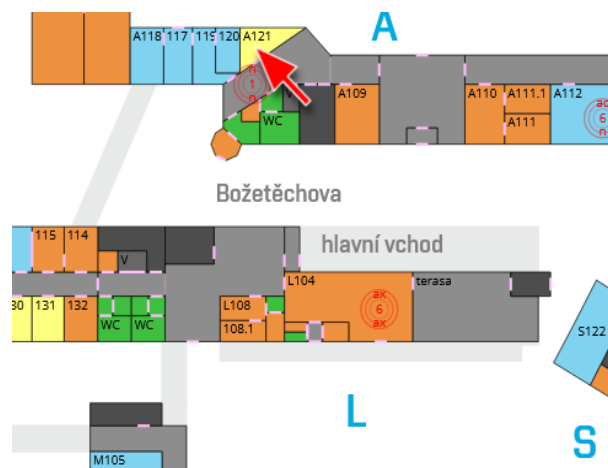

**FAKULTA INFORMAČNÍCH TECHNOLOGIÍ (FIT) / FACULTY OF INFORMATION (FIT)
BOŽETĚCHOVA 2/1, 612 00 BRNO**

(Schránka se nachází před místností A121/ The Trust box is located in front of room A121)